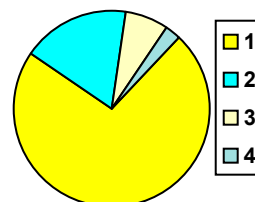

1. Totais gerais

Alunos inscritos para exame	234	
Tencionavam candidatar-se	145	62%
Apresentaram candidatura	79	54%
Foram colocados nesta fase	71	90%
Opção média de colocação	1,41	

2. Colocados por opção

1ª opção	51	72%
2ª opção	13	18%
3ª opção	5	7%
4ª opção	2	3%
5ª opção	0	0%
6ª opção	0	0%

3. Colocados por curso de colocação (15 mais frequentes)

Curso de ensino superior	Colocados	Opção coloc.
9119 Engenharia Informática	4	1,75
9500 Enfermagem	4	1,50
9011 Biologia	3	1,33
9254 Turismo	3	1,00
9725 Design de Interiores e Equipamento	3	1,00
9773 Jornalismo e Comunicação	3	1,00
9853 Educação Básica	3	1,00
8184 Optometria e Ciências da Visão	2	2,00
8251 História e Arqueologia	2	1,00
9070 Design de Comunicação	2	1,00
9143 Geografia	2	1,50
9147 Gestão	2	1,00
9257 Arquitetura	2	1,00
9504 Fisioterapia	2	1,00
9670 Administração de Publicidade e Marketing	2	1,00